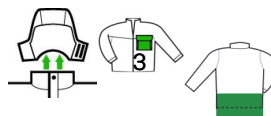

Cod articol **5SEA120**

Jachetă

Jachetă

Beneficii

- RESPIRABIL: fermoar la subrat cu plasă
- WATERPROOF: membrană eficientă 5000 mm
- CĂLDUROASĂ: căptușeală din fleece în interior
- FUNCTIONALITATE: gluga detașabila

Ambalare

| Cod articol | Mărime | Cutie |
|-------------|--------|-------|
| 5SEA12000L | L | 10 |
| 5SEA12000M | M | 10 |
| 5SEA12000S | S | 10 |
| 5SEA1200XL | XL | 10 |
| 5SEA1202XL | 2XL | 10 |
| 5SEA1203XL | 3XL | 10 |

Caracteristici tehnice

| | | | |
|------------------|--|-----------------------------|---|
| Glugă | Glugă detașabilă + ascunsă în guler / Glugă reglabilă + șnur elastic | Vizibilitate | Imprimeuri reflectorizante de lux (guler + cot) |
| Guler | Guler înalt Apărătoare pentru bărbie | Protecția rinichilor | |
| Închidere | Fermoar central rezistent la apa + margine reflectorizanta | | |
| Manșete | Manșete reglabile prin velcro Armare 3D Ripstop | | |
| Buzunare | 1 buzunar la piept cu fermoar sub pasaj / 2 buzunare inferioare cu fermoar sub pasaj | | |
| Ventilare | Fermoar la subrat cu garson din plasă | | |
| Strângere | Tivul reglabil cu cordon elastic | | |